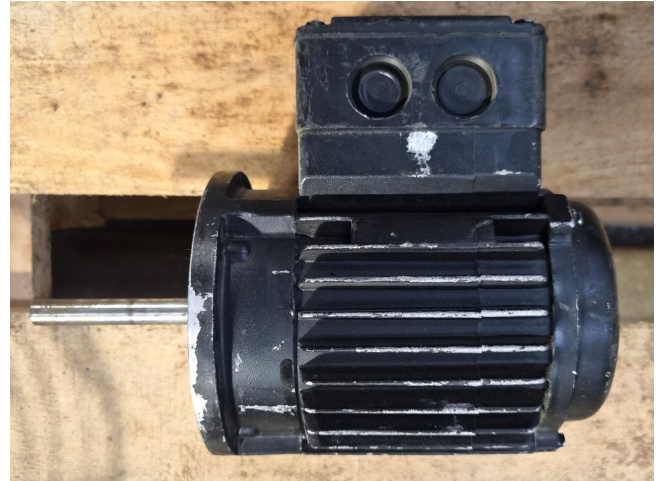

ATB RFT0,09/4-71

Specifications

Merk	ATB
Type	RFT0,09/4-71
Vermogen (kW)	0,09
Snelheid (tpm)	1350
Size & Weight	220x170x110 mm (LxWxH)
Stock	1

Description

Used ATB RFT0,09/4-71

Gebruikte ATB RFT0,09/4-71 ventilatormotor met de volgende specificaties: 50/60 Hz - 0,09 kW - 1350/1610 RPM.